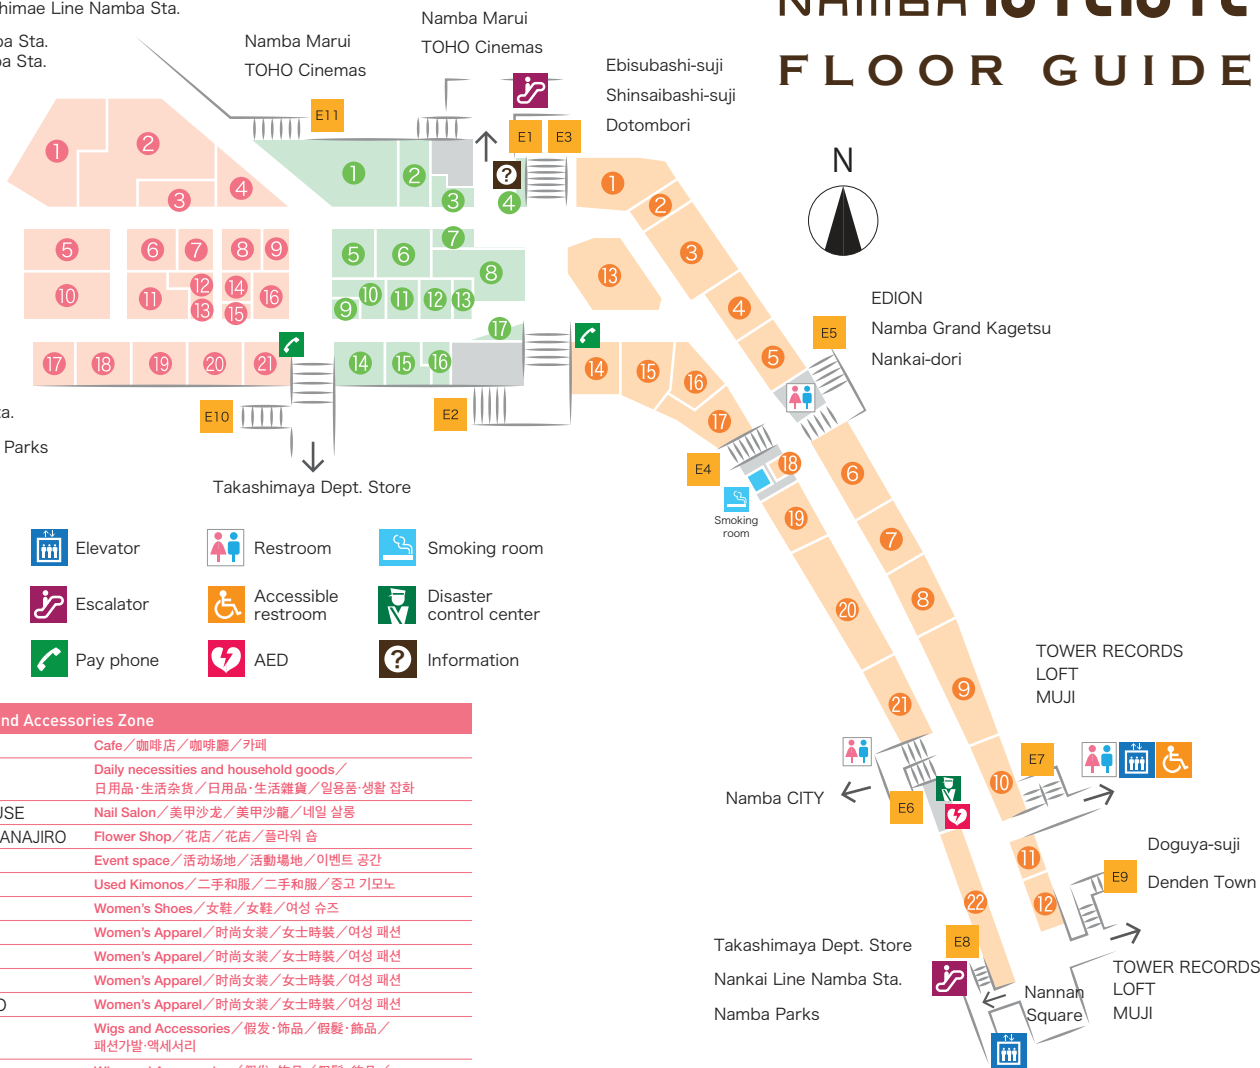

NAMBA FLOOR GUIDE

Y15 Osaka Metro Yotsubashi Line Namba Sta.
S16 Osaka Metro Sennichimae Line Namba Sta.
 Kintetsu Line Osaka Namba Sta.
 Hanshin Line Osaka Namba Sta.

M20 Osaka Metro Midosuji Line Namba Sta.

Nankai Line Namba Sta.
 Namba CITY Namba Parks

-  Elevator
-  Restroom
-  Smoking room
-  Escalator
-  Accessible restroom
-  Disaster control center
-  Pay phone
-  AED
-  Information

YOSOI - Fashion and Accessories Zone

1	VICTORIA	Cafe / 咖啡店 / 咖啡廳 / 카페
2	3COINS	Daily necessities and household goods / 日用品·生活杂货 / 日用品·生活雜貨 / 일용품·생활 잡화
3	MANICURE HOUSE	Nail Salon / 美甲沙龙 / 美甲沙龍 / 네일 살롱
4	FLOWER SHOP HANAJIRO	Flower Shop / 花店 / 花店 / 플라워 숍
5	POP UP SHOP	Event space / 活动场地 / 活動場地 / 이벤트 공간
6	Tansu-ya	Used Kimonos / 二手和服 / 二手和服 / 중고 기모노
7	Pansy	Women's Shoes / 女鞋 / 女鞋 / 여성 슈즈
8	cara calla	Women's Apparel / 时尚女装 / 女士時裝 / 여성 패션
9	ANANKE	Women's Apparel / 时尚女装 / 女士時裝 / 여성 패션
10	Hack le berry	Women's Apparel / 时尚女装 / 女士時裝 / 여성 패션
11	Select Shop NEO	Women's Apparel / 时尚女装 / 女士時裝 / 여성 패션
12	PINO	Wigs and Accessories / 假发·饰品 / 假髮·飾品 / 패션가발·액세서리
13	PINO	Wigs and Accessories / 假发·饰品 / 假髮·飾品 / 패션가발·액세서리
14	C'est Jolie	Women's Apparel / 时尚女装 / 女士時裝 / 여성 패션
15	Uejima Michiko No Mise	Lingerie and Evening Wear / 文胸·睡衣 / 文胸·睡衣 / 브라지아·나이트웨어
16	MAUA	Women's Apparel / 时尚女装 / 女士時裝 / 여성 패션
17	blue seal stock	Women's Apparel / 时尚女装 / 女士時裝 / 여성 패션
18	Edge line	Women's Apparel / 时尚女装 / 女士時裝 / 여성 패션
19	Nanboya	Purchaser of luxury brand items / 名牌收購商店 / 名牌收購商店 / 명품 매입
20	BRILLIA	Women's Shoes / 女鞋 / 女鞋 / 여성 슈즈
21	Cocolare	Women's Apparel / 时尚女装 / 女士時裝 / 여성 패션